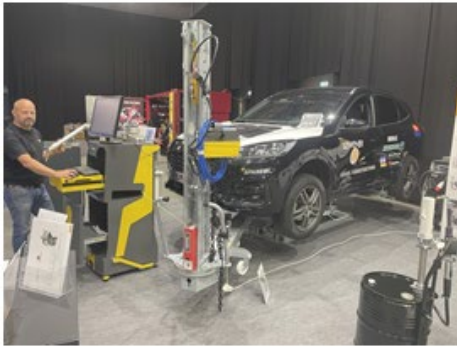

Mini Bench Maxi Plus og Touch 4.0 Komplett målesystem

Udstillingsmodel fra dette års FTZ messen. Kun opsat og fremvist. Læs mere [HER](#)

Black Friday pris DKK 194.000,-
ekskl. levering og opsætning.

Ladere tilbud