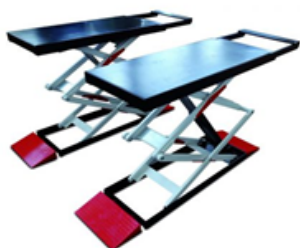

Normalpris DKK 23.800,-

Black Friday pris DKK 13.800,-

Sakselift

Sakselift LV8 3,5 t - løftethøjde 190 cm

Elektrohydraulisk lift med ekstra lav overkørselshøjde på 105 mm, med fritstående platforme, udstyret med forlængelse, der giver mulighed for løftepunkter på min 1640 mm og max 2000 mm. Læs videre [HER](#)