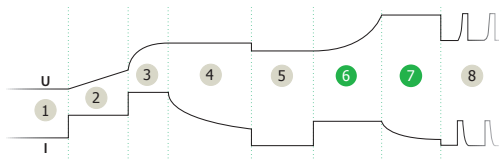

*UVP : Underspændingsbeskyttelse

- 1 Analyse
- 2 Reaktivering
- 3 Opladning
- 4 Absorption
- 5 Test
- 6 Komplement 
- 7 Balance
- 8 Flydende opladning

Leveres med:

Klemmer
(45 cm)

Øjer - M6
(45 cm)

Hanstik
(145 cm)