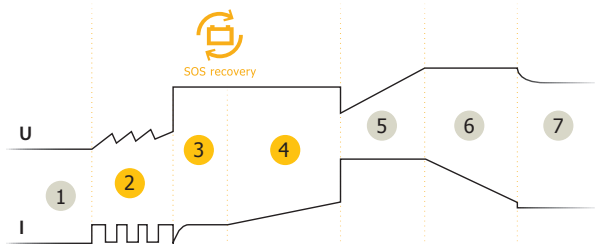

GYSFLASH 4.12 er specielt designet til at oplade små køretøjers 12V batterier, såsom små bybiler, motorcykler, jetski, go-karts eller plæneklippere. Dens 7-trins intelligente opladningskurve giver optimal opladning og lader op på den halve tid som en traditionel oplader gør.

## HØJEFFEKTIV OPLADNING

- 7 trins opladningskurve sikrer maksimal batteriydelse og lang levetid.
- Den reaktiverer dybdeafloadede batterier >2V (*SOS-reaktivering* 🔄).

- 1 Analyse
- 2 Genopretning
- 3 Test
- 4 Desulfatering
- 5 Opladning
- 6 Absorption
- 7 Flydende opladning

Leveres med:

Klemmer  
(45 cm)

Øjer - M6  
(45 cm)

Hanstik  
(145 cm)

## ERGONOMI

- Ultrakompakt design, let og bærbar.
- Vandtætte stik, der er hurtige / nemme at tilslutte.
- Modstandsdygtig over for støv og vandindtrængning (IP65 - ikke vandtæt).
- Kan fastgøres til en væg.