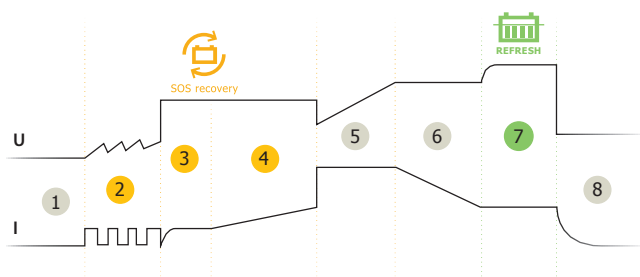

GYSFLASH 6.12 er specielt designet til at oplade små køretøjers 12V batterier, såsom alle typer biler, motorcykler eller jetski. Dens 8-trins intelligente opladningskurve giver optimal opladning og lader op på den halve tid som en traditionel oplader gør.

## HØJEFFEKTIV OPLADNING

- 8 trins opladningskurve sikrer maksimal batteriydelse og lang levetid.
- Den reaktiverer dybdeafloadede batterier >2V (*SOS-reaktivering* 🔄).

- 1 Analyse
- 2 Genopretning
- 3 Test
- 4 Desulfatering
- 5 Opladning
- 6 Absorption
- 7 Opfriskning (valgfri)
- 8 Flydende opladning

## ERGONOMI

- Ultrakompakt design, let og bærbar.
- Vandtætte stik, der er hurtige / nemme at tilslutte.
- Modstandsdygtig over for støv og vandindtrængning (IP65 - ikke vandtæt).
- Kan fastgøres til en væg.