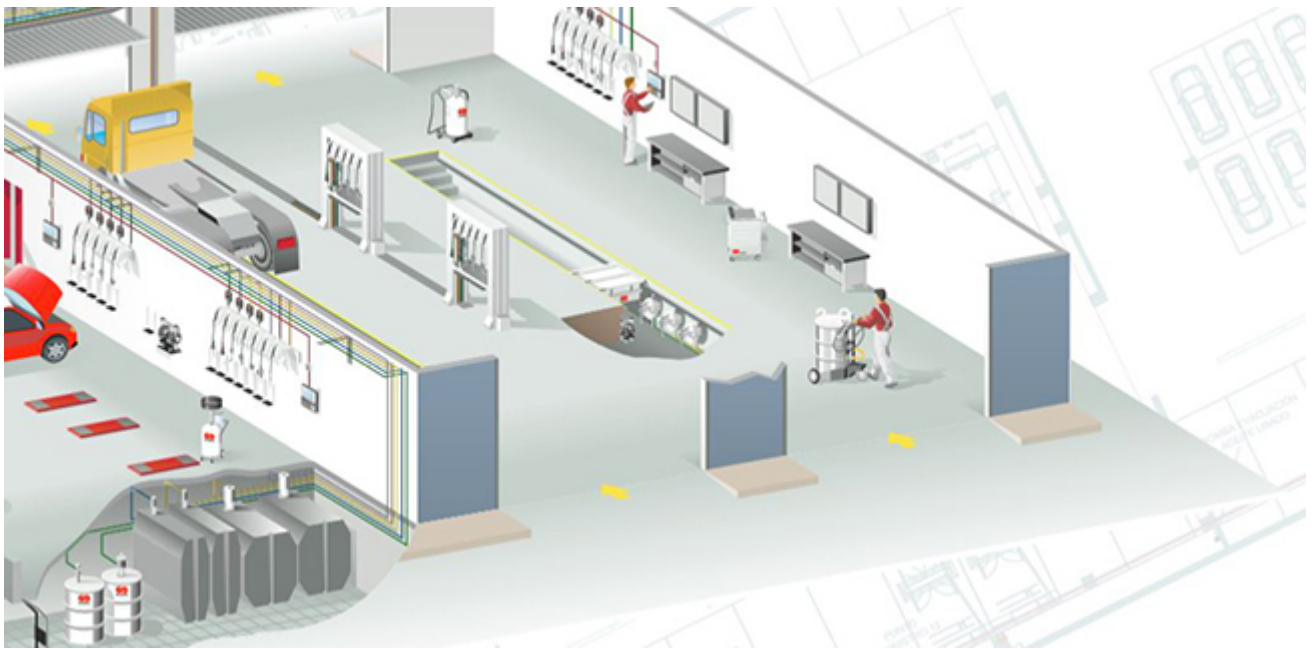

NYHED - Vi er nu forhandler af ILX system udstyr for olieudstyr (OilMat™)

OilMat Smart Pump er en 12 volt elektrisk forudindstillelig pumpe der enten kan benyttes med batteri eller strømforsyning og som er beregnet til at pumpe olier og kølevæsker, fra emballagestørrelser fra 20 liter.

OilMat pumpen kan linkes til OilMat App via Bluetooth, dette gør det muligt at låses pumpen med pin kode pr. bruger, og hvis det ønskes kan der registreres et sags nr. pr. pumpling, samtidig er det muligt både at få tilsendt mail med forbrug og indkøbsordre dermed opnåes automatisk bestilling.

Læs mere og se produkterne [HER](#)

DURA værkstedsindretning
- vi skræddersyr alt fra den private garage til det store bilhus