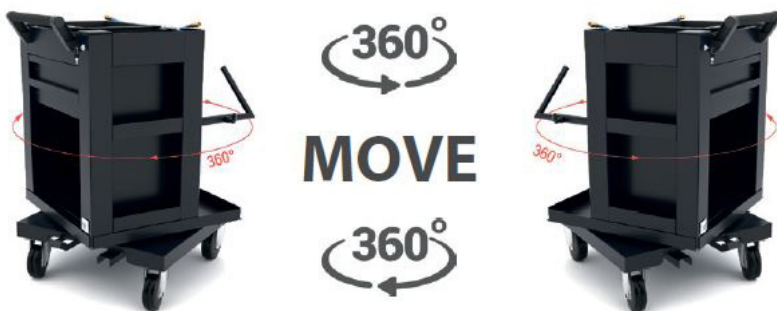

NYHED - Wheel-Tech vogn

Roterende hjul- og bremse servicevogn

Wheel-tech er en praktisk vogn med 4 hjul med 360° svingbar base, udstyret med rotationslåsning / oplåsning af pedal og parkeringsbremsepedal.

Wheel-tech er udstyret med 2 eller 5 skuffer med nøglebetjent lås, hjulstøtte med justerbar blokerings enhed til dæk, der måler fra 180 til 340 mm, praktiske cylinderrum, hardware skuffe og 2 spiralrør til dispensering af trykluft.

Wheel-tech kan flyttes hurtigt og nemt takket være de ergonomiske håndtag og kan derfor placeres hurtigt i den arbejdsstilling, som brugeren kræver.

Scan qr koden og se vognen i brug

V. Løwener A/S

Smedeland 2 • 2600 Glostrup