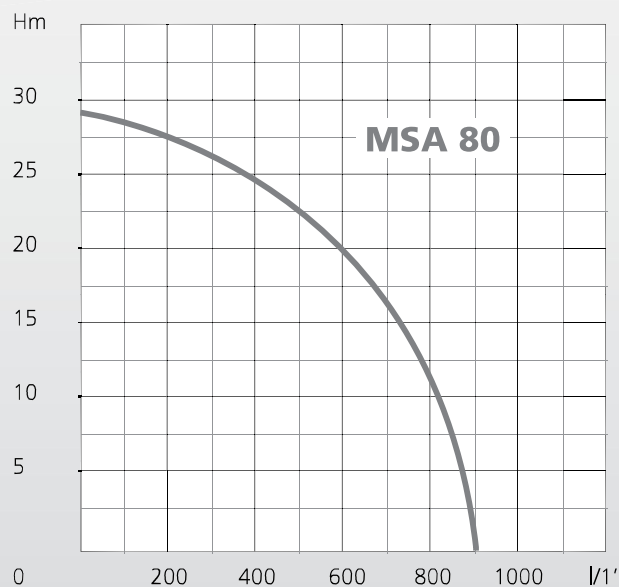

## MOTOPOMPA A BENZINA - 4 TEMPI

Motopompa autoadescante portatile, particolarmente adatta per l'approvvigionamento e la distribuzione di acque pulite e chiare in agricoltura e in giardino dove non è possibile un collegamento elettrico.

## GASOLINE WATER PUMP - 4 STROKE

*Selfpriming hand-carry motor pump. Particularly suitable to supply and distribute clean water for agricultural and gardening purposes, when an electrical connection is not possible.*

Aspirazione mandata Suction delivery	Giri / min r.p.m.	Portata max. Delivery max.	Prevalenza max. Head max.	Altezza aspirazione Suction depth	Potenza motore Motor power	Capacità serbatoio Tank Capacity	Avviamento Start system	Dimensioni Dimensions	Peso Weight
mm	r.p.m.	l/1'	m	m	hp	lt	type	mm	kg
80 (3")	3600	900	29	7	6,5 (G 200)	3,6	manuale recoil	550 x 430 x 470	28