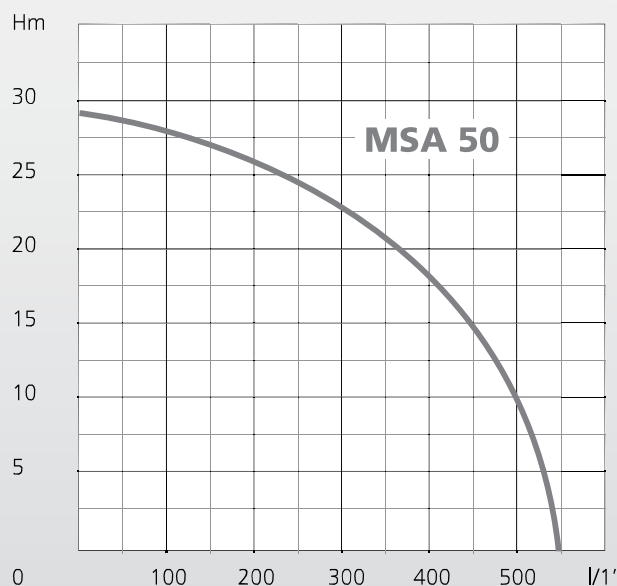

## MOTOPOMPA A BENZINA - 4 TEMPI

Motopompa autoadescente portatile, particolarmente adatta per l'approvvigionamento e la distribuzione di acque pulite e chiare in agricoltura e in giardino dove non è possibile un collegamento elettrico.

## GASOLINE WATER PUMP - 4 STROKE

*Selfpriming hand-carry motor pump.  
Particularly suitable to supply and distribute clean water for agricultural and gardening purposes, when an electrical connection is not possible.*

Aspirazione mandata Suction delivery	Giri / min r.p.m.	Portata max. Delivery max.	Prevalenza max. Head max.	Altezza aspirazione Suction depth	Potenza motore Motor power	Capacità serbatoio Tank Capacity	Avviamento Start system	Dimensioni Dimensions	Peso Weight
mm	r.p.m.	l/1'	m	m	hp	lt	type	mm	kg
50 (2")	3600	550	29	7	5,5 (G 160)	3,6	manuale recoil	550 x 430 x 390	24