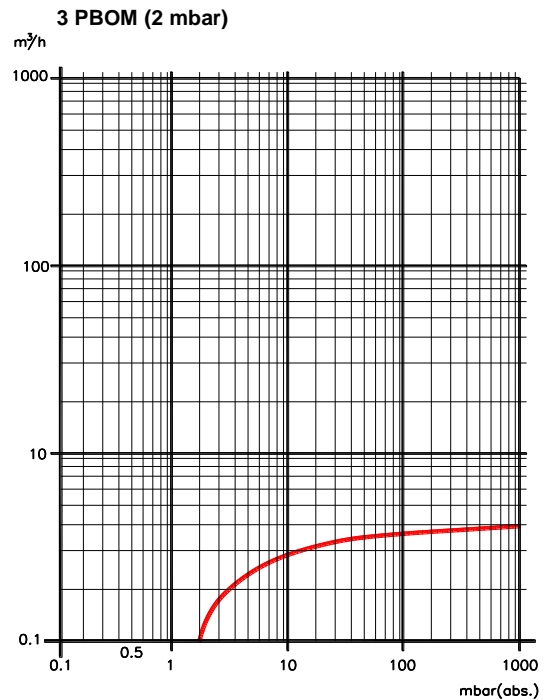

PRESTAZIONI - PERFORMANCE CURVE

BGS GENERAL S.r.l.

Via ZIBIDO, 3 - 20080 ZIBIDO SAN GIACOMO Mi Italia - Tel. +39.02.90.00.50.69 r.a. - Fax. +39.02.90.00.57.75
E-mail : bigiesse@bigiesse.it - Internet: <http://www.bigiesse.it>