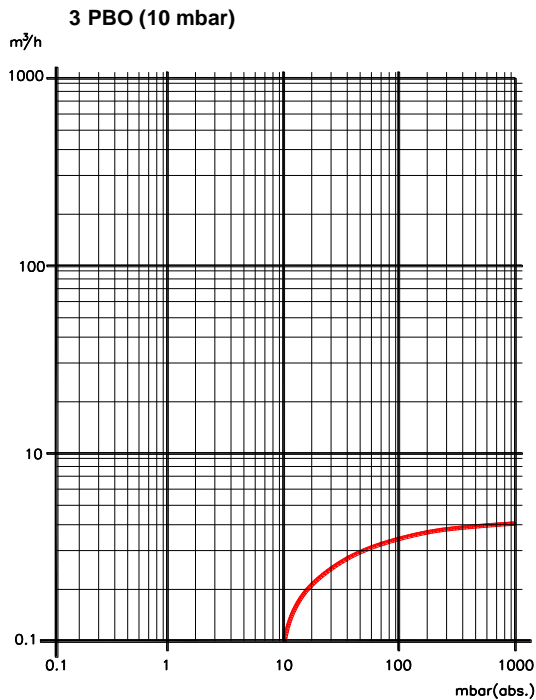

PRESTAZIONI - PERFORMANCE CURVE

BGS GENERAL S.r.l.

Via ZIBIDO, 3 - 20080 ZIBIDO SAN GIACOMO Mi Italia - Tel. +39.02.90.00.50.69 r.a. - Fax. +39.02.90.00.57.75
E-mail : bigiesse@bigiesse.it - Internet: <http://www.bigiesse.it>