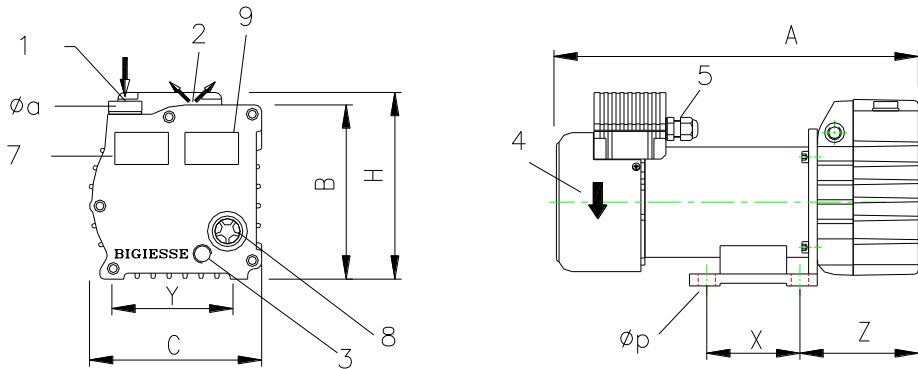

## DIMENSIONI - DIMENSIONS

(mm)	
A	273
B	133
C	132
H	145
Øa	3/8"
Øp	8
X	70
Y	90
Z	95

Salvo modifiche tecniche - We reserve the right to alter technical information.

1	Valvola di aspirazione	Suction valve	6	Tappo riempimento olio	Oil filler
2	Scarico aria	Exhaust	7	Targhetta dati	Data plate
3	Scarico olio	Oil drain	8	Spia livello olio	Oil control
4	Freccia senso di marcia	Rotation arrow	9	Targhetta oli consigliati	Oil type plate
5	Morsettiera	Wiring box			