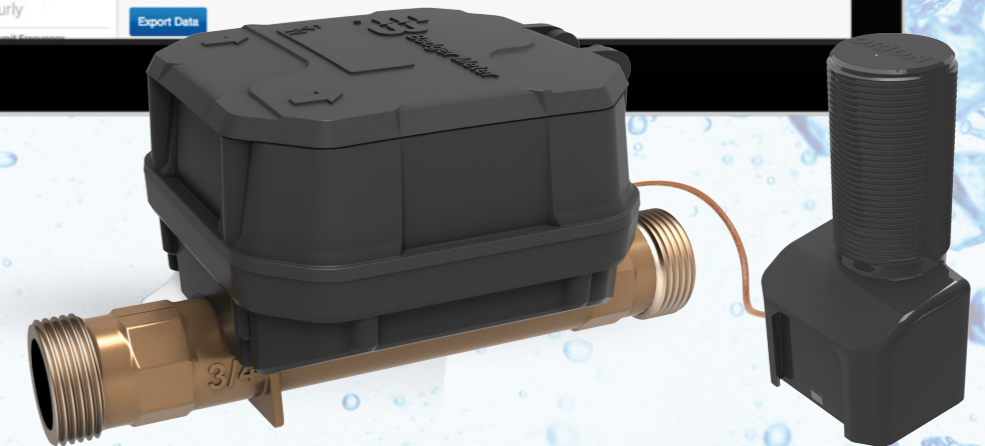

BEACON® AMA web-baseret totalløsning til trådløs vandmåler aflæsning og databehandling for vandværker og forbrugere

Kom godt i gang!

Køb et starterkit og oplev selv det nye unikke system

BEACON AMA starterkit inkluderer:

- 10 ORION GPRS enheder
- 10 E-series ultralydsvandmålere
- 4 måneders daglig tilbagemelding med time for time forbrug, fra ORION enheder

Software

- Adgang til BEACON AMA portal på internettet
- Adgang til EyeOnWater App og online portal (via smartphone og tablet)

Træning

- 4 timers WebEx oplæring til systemet