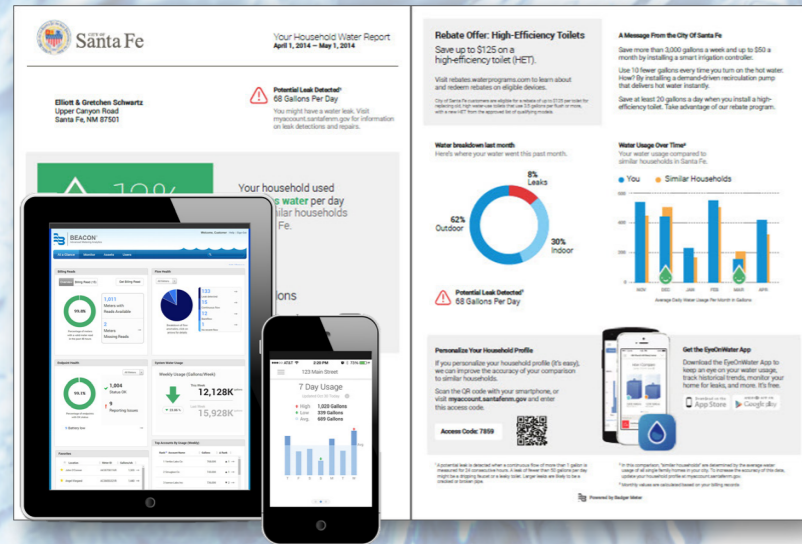

totalløsning bygger på en kombination mellem den intuitive BEACON® AMA analysesoftwarepakke og den i forvejen verdenskendte og populære ORION® AMI-teknologi (Advanced Metering Infrastructure).

BEACON® AMA er udviklet med det formål at sikre vandværksledelsen en langt højere grad af synlighed, overblik og kontrol samt at give forbrugerne mulighed for at følge egne vandforbrug på nært hold. BEACON® Advanced Metering Analytics (AMA) er vandværksvejen til et nyt informationsunivers og en værdiskabelse for såvel vandværker som forbrugere.

# BEACON® AMA web-baseret totalløsning til trådløs vandmåler aflæsning og databehandling for vandværker og forbrugere

Software

- Adgang til BEACON AMA portal på internettet
- Adgang til EyeOnWater App og online portal (via smartphone og tablet)

Træning

- 4 timers WebEx oplæring til systemet

# Kontinuerlig information om vandforbrug sendes trådløst til vandværk og forbruger

APP til smartphone samt web portal giver kunden grafisk overblik over vandforbruget

Fordele:

- NB-IoT benytter eksisterende infrastruktur
- Nem og intuitiv at anvende
- Driftsikre målere og sendere
- Forbrugeradgang både via APP og PC
- IP68 – klarer neddykning i længere tid
- Lækage alarm