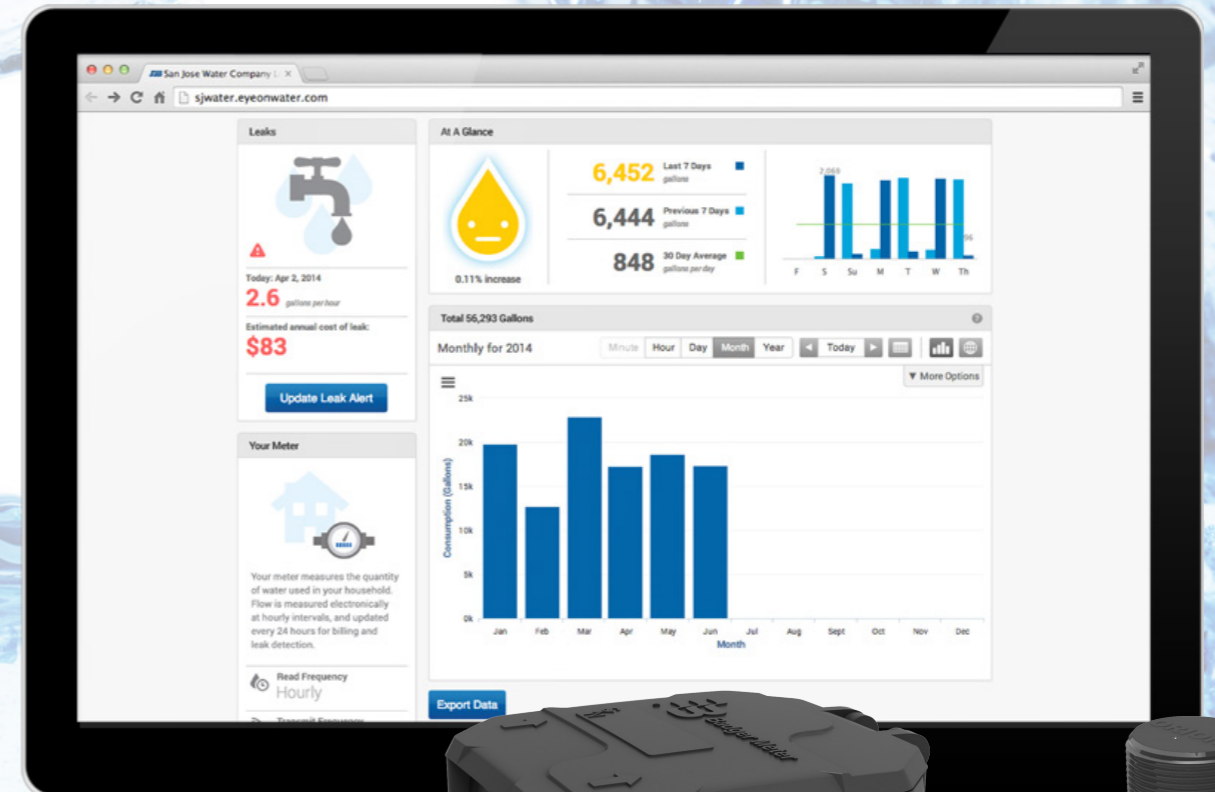

totalløsning bygger på en kombination mellem den intuitive BEACON® AMA analysesoftwarepakke og den i forvejen verdenskendte og populære ORION® AMI-teknologi (Advanced Metering Infrastructure).

BEACON® AMA er udviklet med det formål at sikre vandværksledelsen en langt højere grad af synlighed, overblik og kontrol samt at give forbrugerne mulighed for at følge egne vandforbrug på nært hold. BEACON® Advanced Metering Analytics (AMA) er vandværksvejen til et nyt informationsunivers og en værdiskabelse for såvel vandværker som forbrugere.

# BEACON® AMA web-baseret totalløsning til trådløs vandmåler aflæsning og databehandling for vandværker og forbrugere

### Kom godt i gang!

Køb et starterkit og oplev selv det nye unikke system

BEACON AMA starterkit inkluderer:

- 10 ORION GPRS enheder
- 10 E-series ultralydsvandmålere
- 4 måneders daglig tilbagemelding med time for time forbrug, fra ORION enheder

Software

- Adgang til BEACON AMA portal på internettet
- Adgang til EyeOnWater App og online portal (via smartphone og tablet)

Træning

- 4 timers WebEx oplæring til systemet