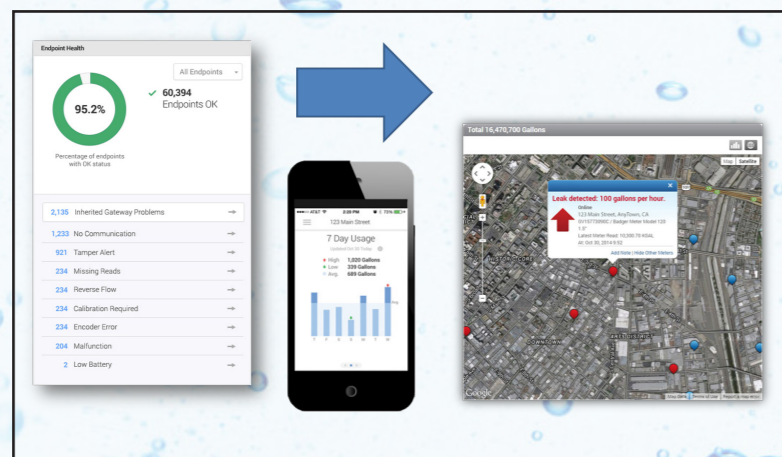

totalløsning bygger på en kombination mellem den intuitive BEACON® AMA analysesoftwarepakke og den i forvejen verdenskendte og populære ORION® AMI-teknologi (Advanced Metering Infrastructure).

BEACON® AMA er udviklet med det formål at sikre vandværksledelsen en langt højere grad af synlighed, overblik og kontrol samt at give forbrugerne mulighed for at følge egne vandforbrug på nært hold. BEACON® Advanced Metering Analytics (AMA) er vandværksvejen til et nyt informationsunivers og en værdiskabelse for såvel vandværker som forbrugere.

# Kontinuerlig information om vandforbrug sendes trådløst til vandværk og forbruger

APP til smartphone samt web portal giver kunden grafisk overblik over vandforbruget

Fordele:

- NB-IoT benytter eksisterende infrastruktur
- Nem og intuitiv at anvende
- Driftsikre målere og sendere
- Forbrugeradgang både via APP og PC
- IP68 – klarer neddykning i længere tid
- Lækage alarm

Automatisk fejlfinding og advarsel via sms giver vandværket hurtig besked

BEACON portal giver hurtigt overblik for vandværket

Ultralydsvandmåler, E-series, med 15 års batterilevetid